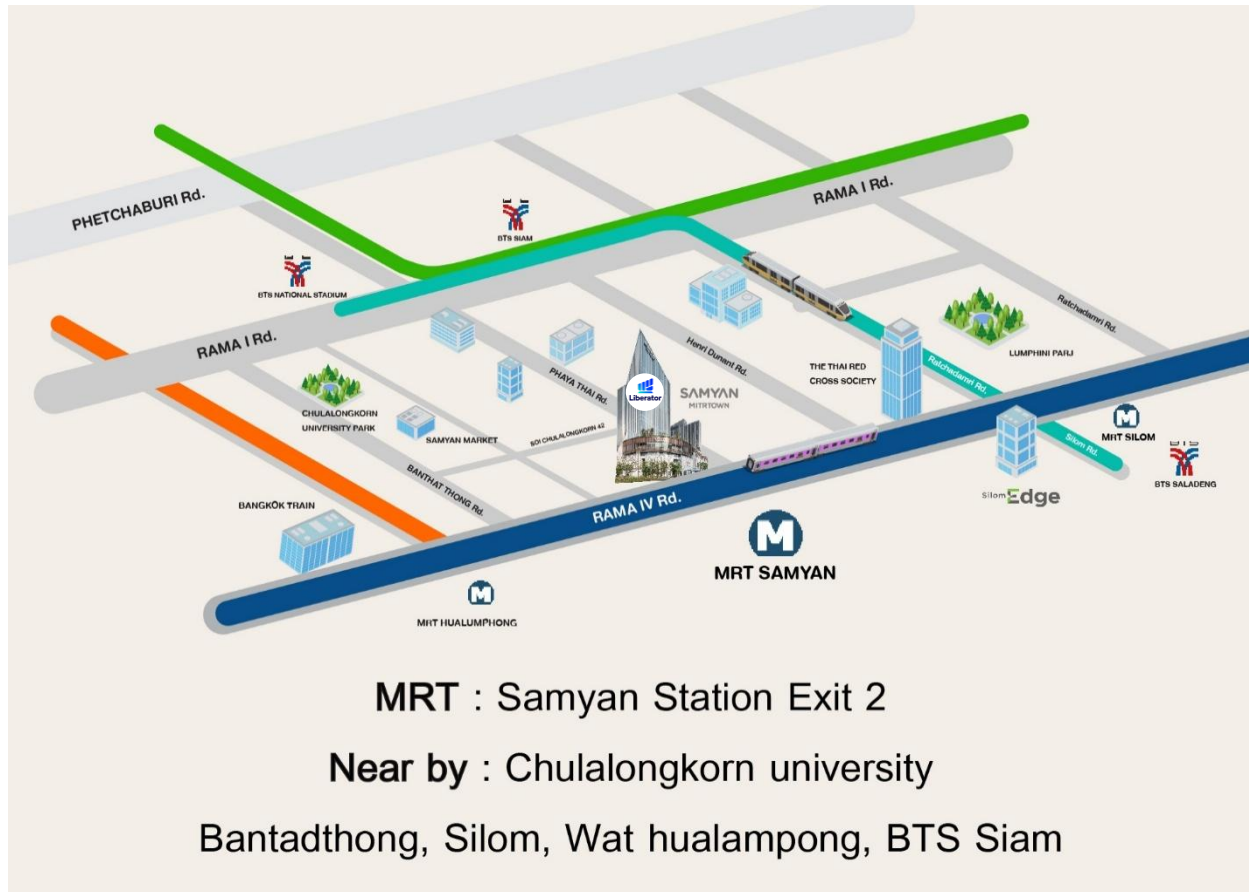

แผนที่บริษัทหลักทรัพย์ ลิเบอเรเตอร์ จำกัด (สำนักงานใหญ่)

ที่อยู่ : เลขที่ 944 โครงการสามย่าน มิตรทาวน์ ชั้นที่ 17 (ห้องเลขที่ 1702-1705) ถนนพระราม 4 แขวงวังใหม่
เขตปทุมวัน กรุงเทพมหานคร 10330

เบอร์โทรศัพท์ : 02-760-7441